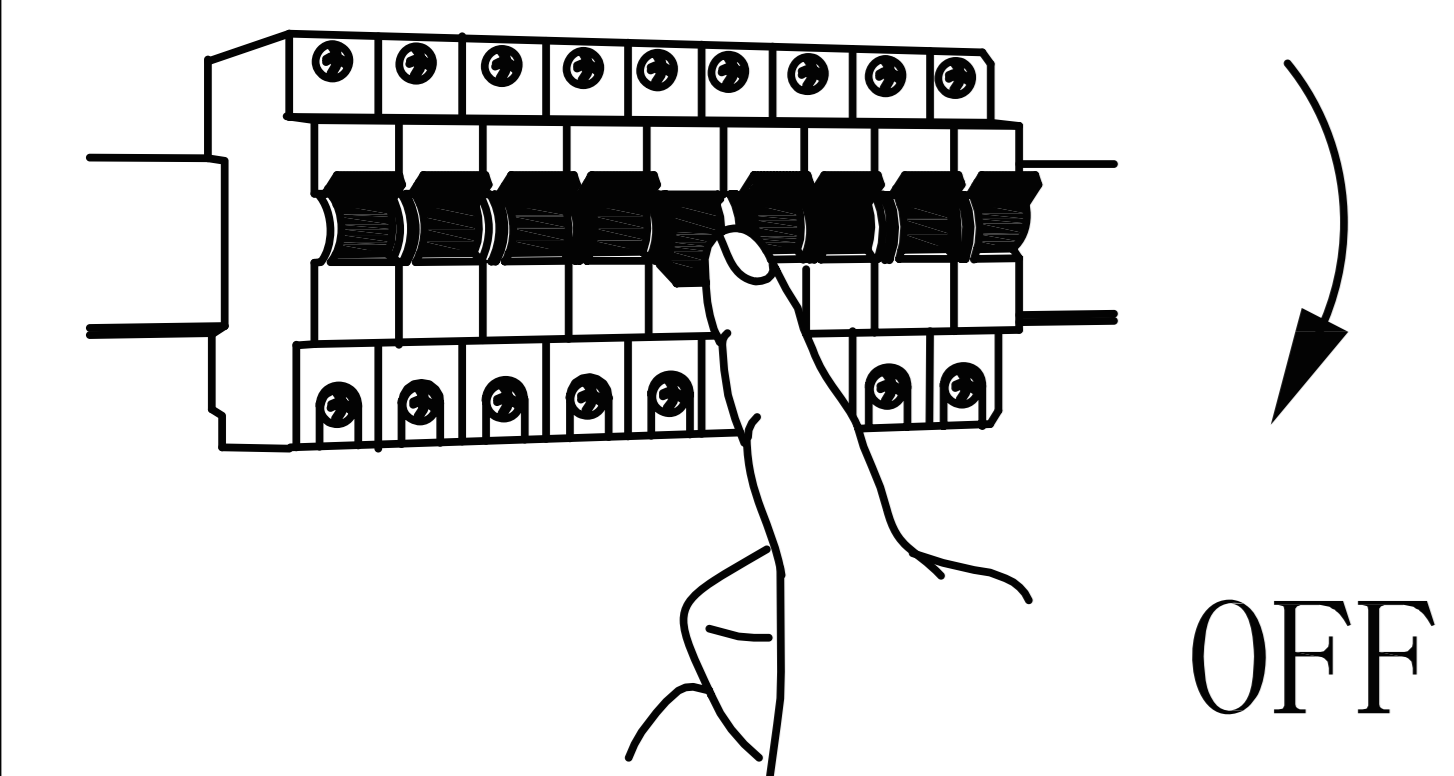

A

rabalux®

Art.:6908
LED MAX.40W
230V~50Hz

B**C**