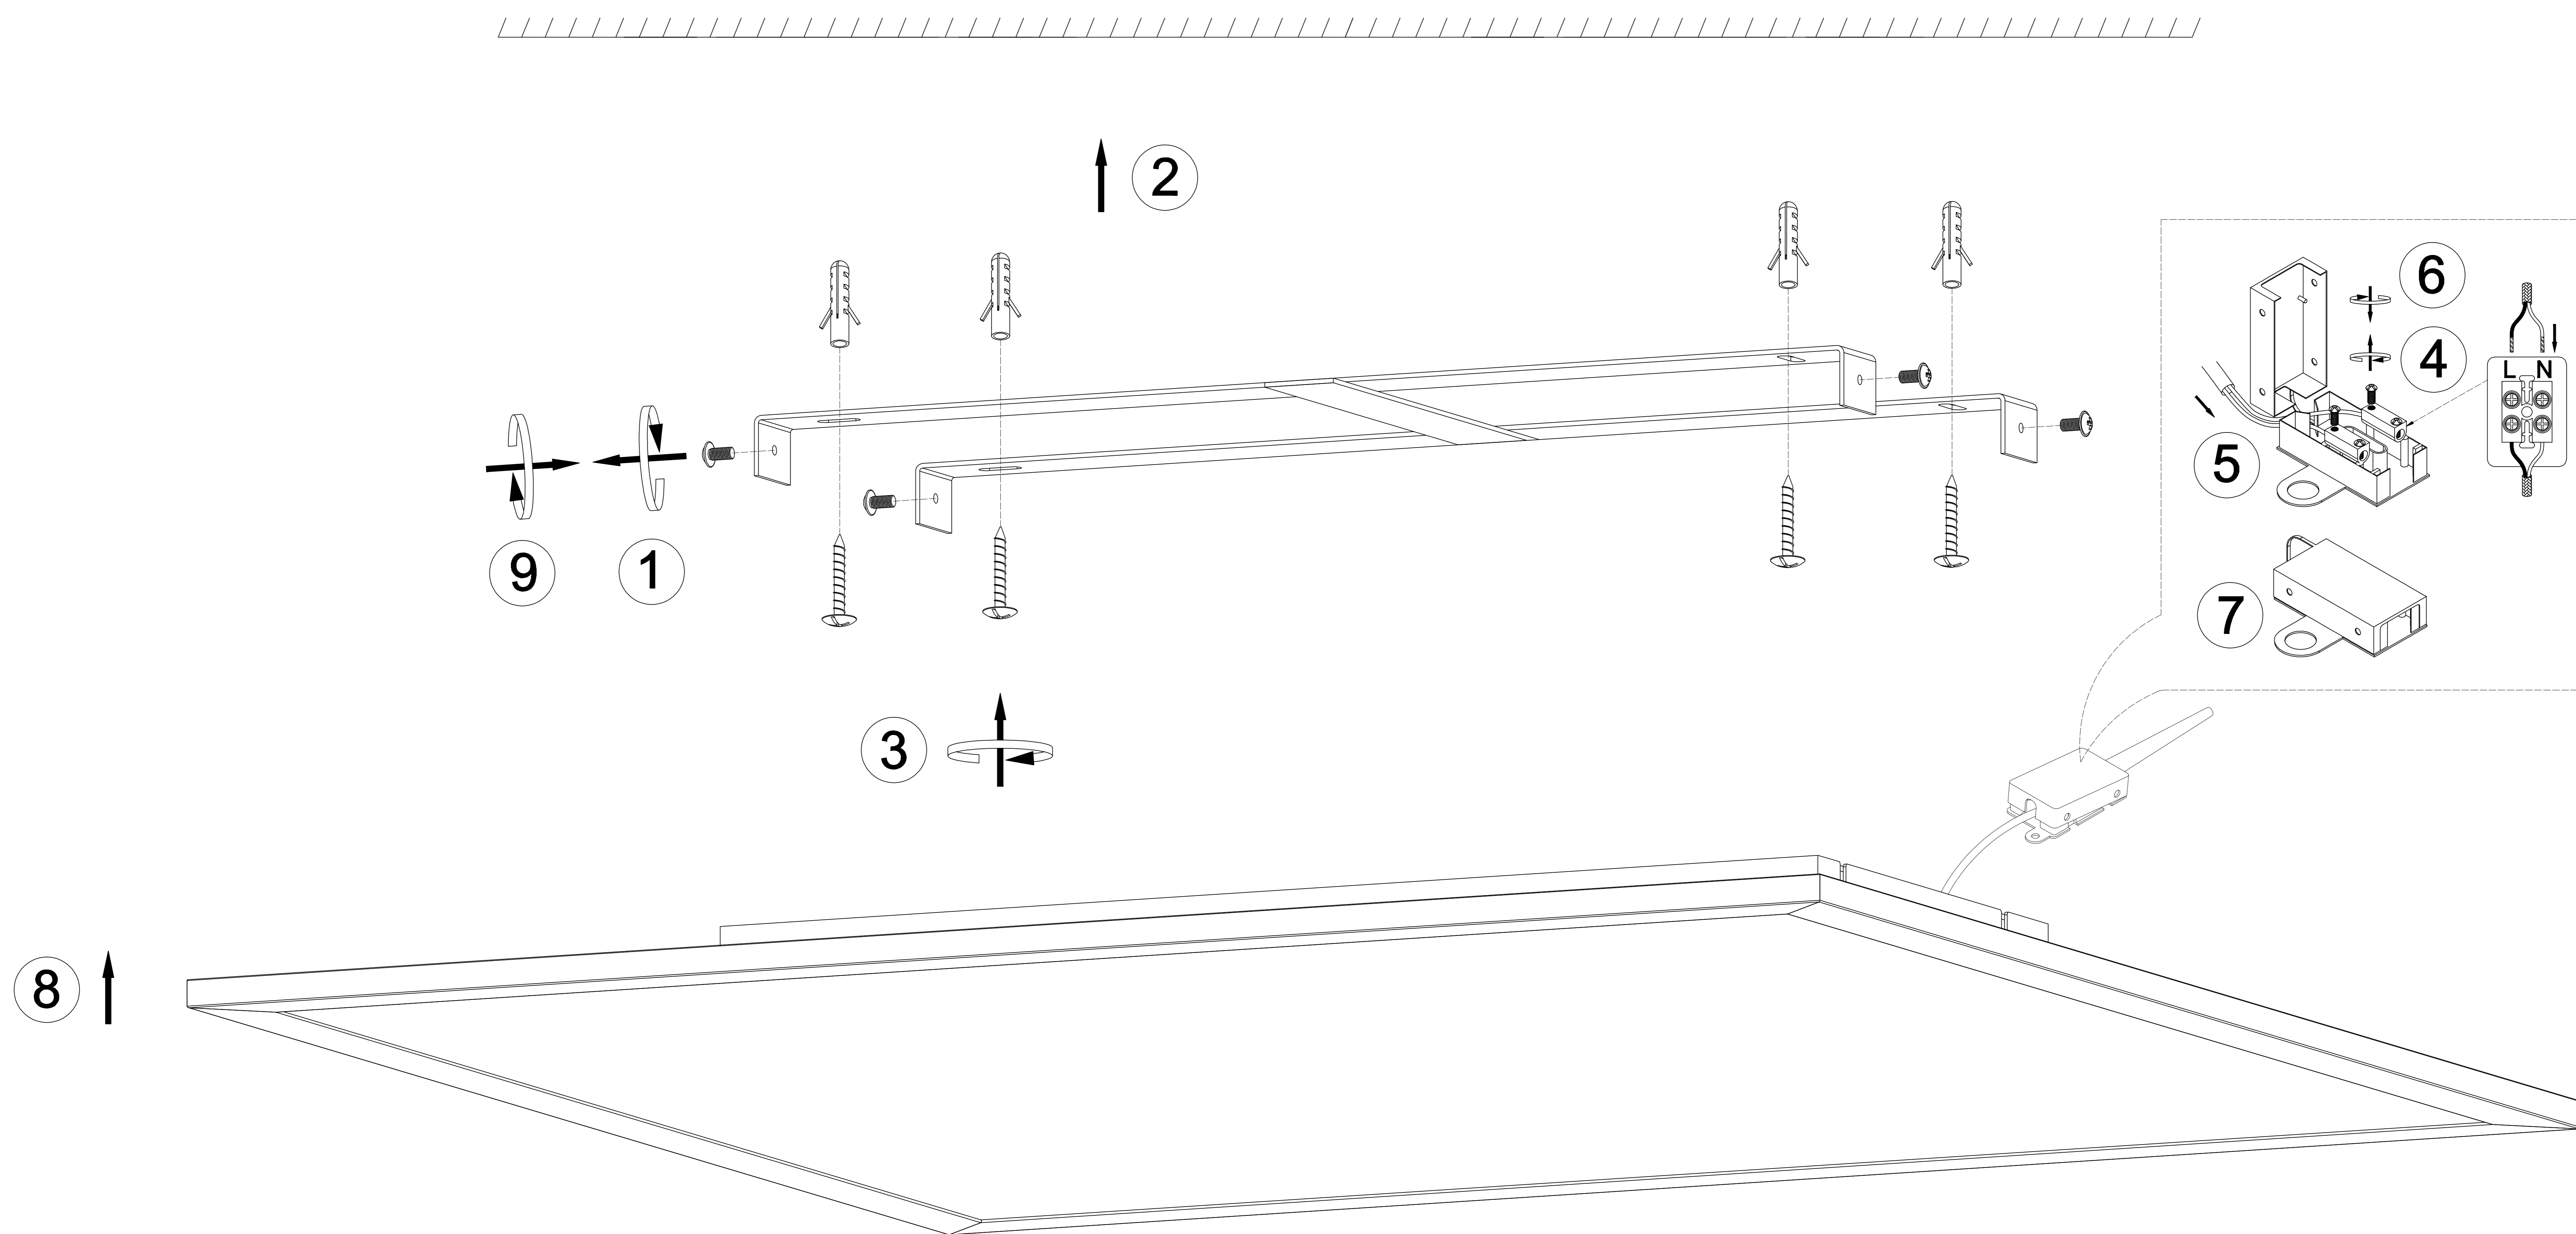

A

rabalux®

Art.:6908
LED MAX.40W
230V~50Hz

B**C**